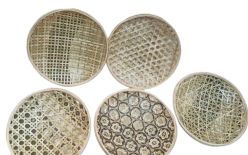

Produit # 0045

SET DE TABLE

MARQUE : MANEVA

MATERIAU : PAILLE

DIMENSIONS :

COULEURS

Produit # 0048

CORBEILLE A FRUITS