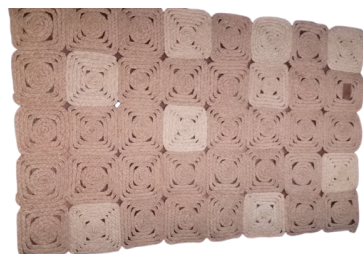

COULEURS

Produit # 0026

SOUS VERRE

MARQUE : MANEVA

MATERIAU : RAPHIA

DIMENSIONS :

COULEURS

Produit # 0027