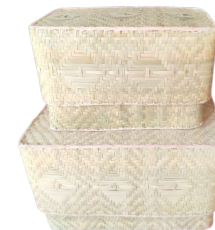

DIMENSIONS :

COULEURS

Produit # 0017

CORBEILLE DE RANGEMENT

MARQUE : MANEVA

MATERIAU : RAPHIA

DIMENSIONS :

COULEURS