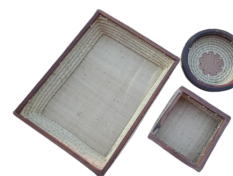

Produit # 0058

CORBEILLE A PAIN

MARQUE : MANEVA

MATERIAU : RAPHIA

DIMENSIONS :

COULEURS